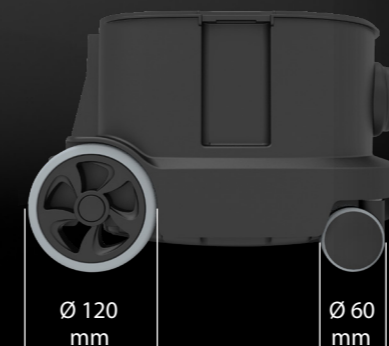

Das extra Filtertüten Reservfach erspart im Notfall unnötige Laufwege und den Verlust von wertvoller Arbeitszeit, sollten mal keine Ersatzfiltertüten griffbereit sein.

Der serienmäßige USB Anschluss und die optionale Aufbewahrungsbox ermöglichen das Laden Ihres Mobiltelefons direkt am Sauger, ohne Ihr Handy dabei irgendwo im Objekt abzulegen oder aus den Augen zu verlieren. Alternativ eignet sich die Aufbewahrungsbox auch als praktischer Getränkehalter, für Reinigungsmittel oder auch zum Mitführen von Mikrofasertüchern. Die Füllstandsanzeige in rot zeigt den Filtertütenwechsel oder eine Verstopfung an.

Teleskopsaugrohr,
Edelstahl (0,6-1,0 m)

Features Zusatzausstattung zum ERA EVO:

Betriebs LED, blau. Füllstandsanzeige LED, rot.

Ihre Marke. Ihr Firmenauftritt. Wir drucken Ihr Logo ein.

Cleveres Filtertüten Reservfach.

Stufenlos einstellbarer ECO-Modus:

100 % LpA: 54 LpA [dB]
50 % LpA: 49 LpA [dB]

Ø 120 mm

Ø 60 mm

Extra große gummierte Laufräder und Lenkrollen.

USB Ladefunktion.

USB-C
Micro-USB
Lightning.

Optionale Aufbewahrungsbox inkl. **3in1** Ladekabel. Serienausstattung bei ERA PRO. Art.-Nr. 117.111

Art.-Nr.

STANDARDZUBEHÖR:

Teleskopsaugrohr Edelstahl (0,6 - 1,0 m), Ø 32 mm
Saugschlauch komplett, 2,5 m
Energy-Kombidüse 280 mm
Polster-/Möbeldüse
Fugendüse 230 mm
Vliesfilterkorb
HEPA13 Filterkassette
Netz kabel 12 m, steckbar, signalrot