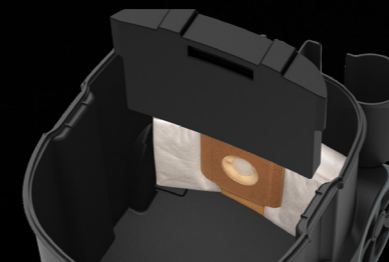

Das extra Filtertüten Reservfach erspart im Notfall unnötige Laufwege und den Verlust von wertvoller Arbeitszeit, sollten mal keine Ersatzfiltertüten griffbereit sein.

Der serienmäßige USB Anschluss und die optionale Aufbewahrungsbox ermöglichen das Laden Ihres Mobiltelefons direkt am Sauger, ohne Ihr Handy dabei irgendwo im Objekt abzulegen oder aus den Augen zu verlieren. Alternativ eignet sich die Aufbewahrungsbox auch als praktischer Getränkehalter, für Reinigungsmittel oder auch zum Mitführen von Mikrofasertüchern. Die Füllstandsanzeige in rot zeigt den Filtertütenwechsel oder eine Verstopfung an.

Teleskopsaugrohr,
Edelstahl (0,6-1,0 m)

Features Zusatzausstattung zum ERA EVO:

Betriebs LED, blau. Füllstandsanzeige LED, rot.

Ihre Marke. Ihr Firmenauftritt. Wir drucken Ihr Logo ein.

Cleveres Filtertüten Reservfach.

Stufenlos einstellbarer ECO-Modus:

100 % LpA: 54 LpA [dB]
50 % LpA: 49 LpA [dB]

Ø 120 mm

Ø 60 mm

Extra große gummierte Laufräder und Lenkrollen.

USB Ladefunktion.

USB-C
Micro-USB
Lightning.

Optionale Aufbewahrungsbox inkl. **3in1** Ladekabel. Serienausstattung bei ERA PRO. Art.-Nr. 117.111