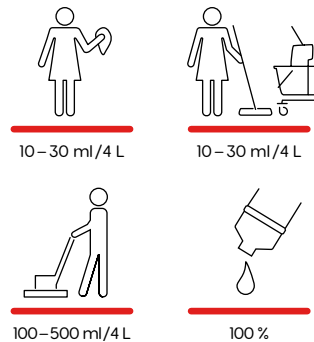

Anwendung und Dosierung

Einsatzbereich

- Zur täglichen Reinigung im gesamten Nassbereich.
- Ideal für die Intervall- bzw. Intensivreinigung von Duschkabinen und Schwimmbädern.
- Geeignet für alle säurebeständigen Oberflächen wie Fliesen, Edelstahl, Chromarmaturen, Badewannen, WCs und Urinale.
- Für die Intensiv- bzw. Grundreinigung von säurefesten Bodenbelagsarten wie keramische Fliesen, Sicherheitsfliesen, Feinsteinzeugfliesen.

Wichtige Hinweise

Verpackung:

- Karton mit 12 Flaschen à 1 L
- Kanister à 5 L

- Stets kaltes Wasser verwenden.
- Nicht auf beschädigten Oberflächen anwenden.
- Nicht geeignet für Natursteine wie Marmor oder Muschelkalk und säureempfindliche Emaille.
- Bei hochkonzentrierter Anwendung Oberflächen vornässen und mit klarem Wasser nachspülen.
- Nicht mit anderen Reinigern mischen.