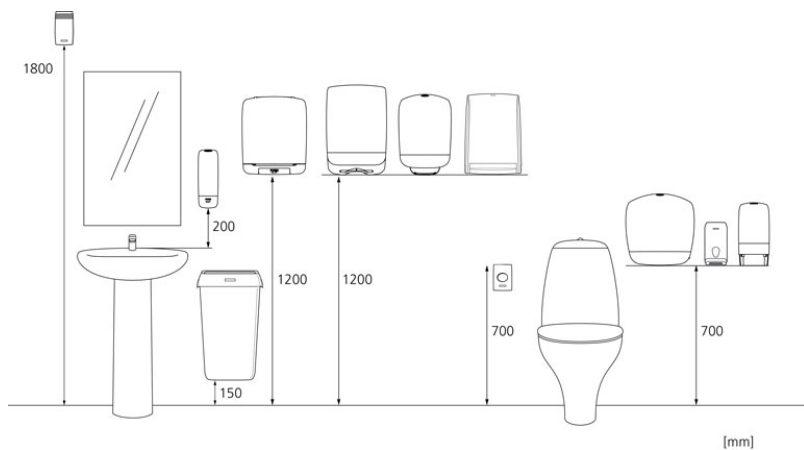

Katrin Damenhygiene-Abfallbehälter 8 Liter - Weiß

91851

- Kompakter Abfallbehälter mit Klappdeckel
- Erhältlich in Weiß und Schwarz
- Optimale Ergänzung zum Katrin Inclusive Spendersortiment
- 8 l Fassungsvermögen
- Zur Wandanbringung geeignet, um Stellfläche zu sparen (Wandhalterung inklusive)
- Leicht, robust und einfach zu leeren

y 2285 mm

z 1200 mm

112

128,676 kg

6414300091868

Maßangaben und Installation

Zugehörige Produkte

95187
Katrin Bin Liner